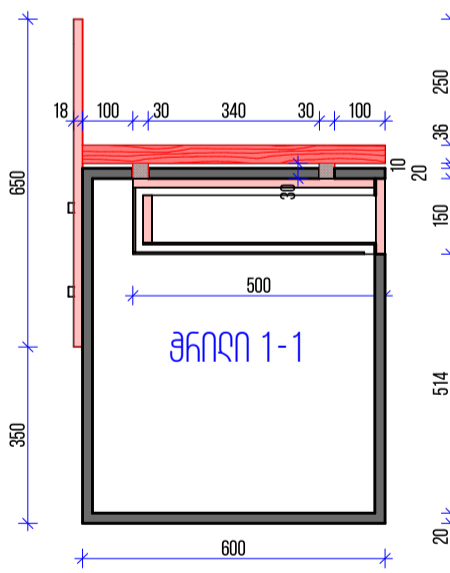

მეზილა # 003