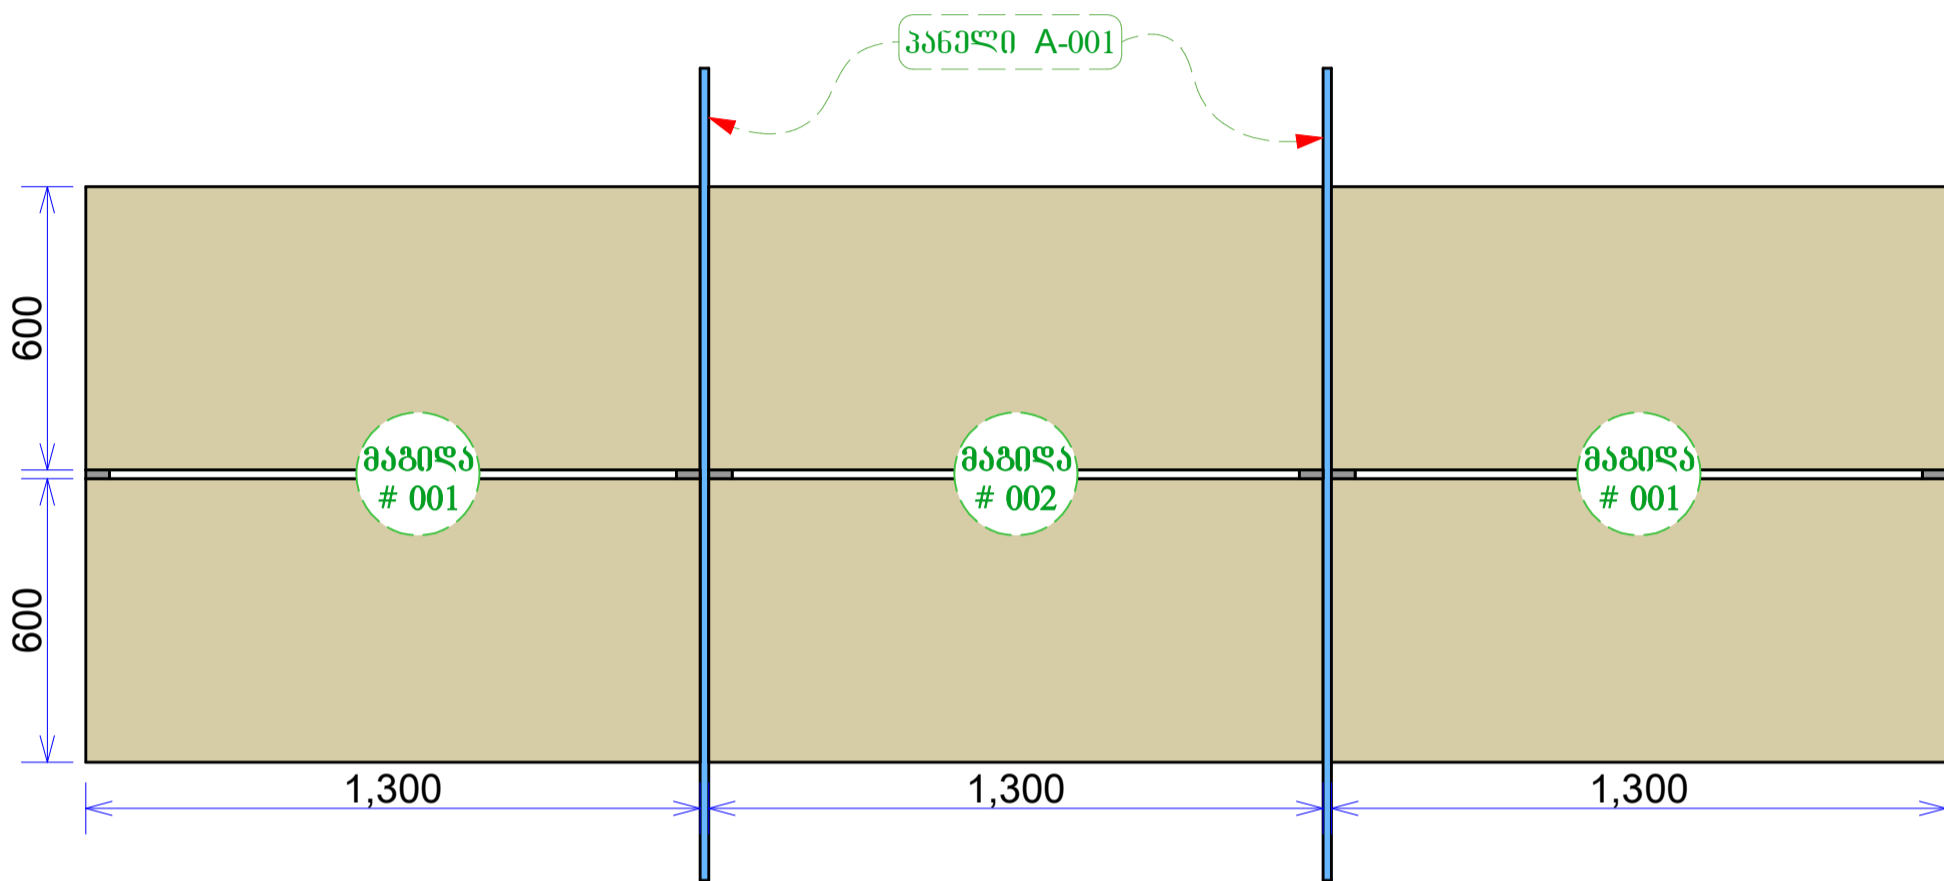

მაგილის კომპლექტი - 006

4 ცალი

კომპლექტი შედგება დეტალებისგან:

- . მაგილა 001 -- 2 ცალი
- . მაგილა 002 -- 1 ცალი
- . კანელი A-001 -- 2 ცალი

მაგილის კომპლექტი შედგება რამდენიმე მაგილისა და კანელისგან მითითებული მაგილების და კანელების ცალკეული ნახაზი იხილეთ პროექტში