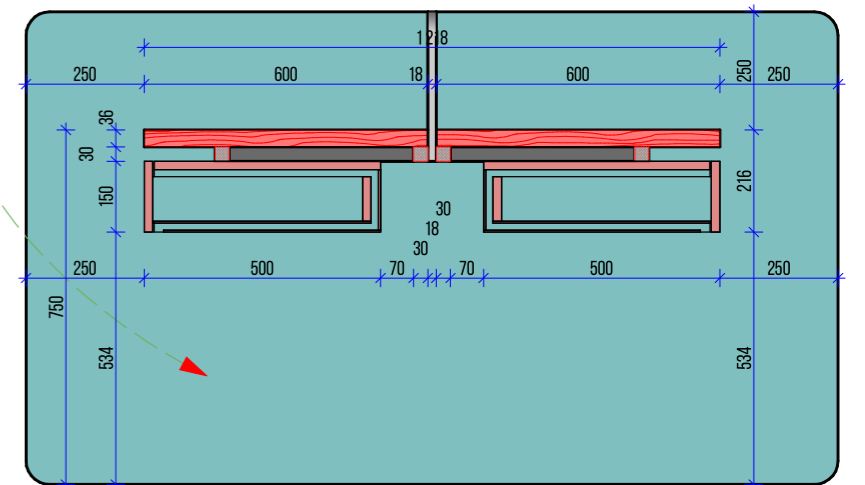

მუშა # 002

მონტი 1-1

პანელი # A-001