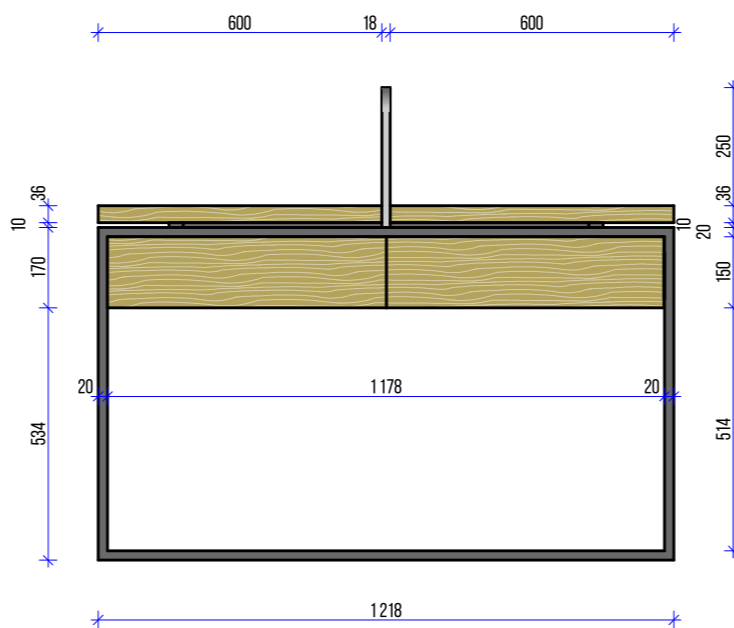

ფასალი

მხრივი 1-1

პანელი # A-001

პანელი # A-001

გაბარიტი 1000X1718 მმ

შენიშვნა: პანელი დამონტაჟი უნდა იყოს
ბუნებრივი კუთხეები უნდა იყოს მომხმარებელი
50 მმ რადიუსით და უნდა
შემოიხვედრი იგივე ფერის კომპა

პანელი გამოიყენება მაგიდად და სხვადასხვა
ან მაგიდად კომპლექტის დასრულებად