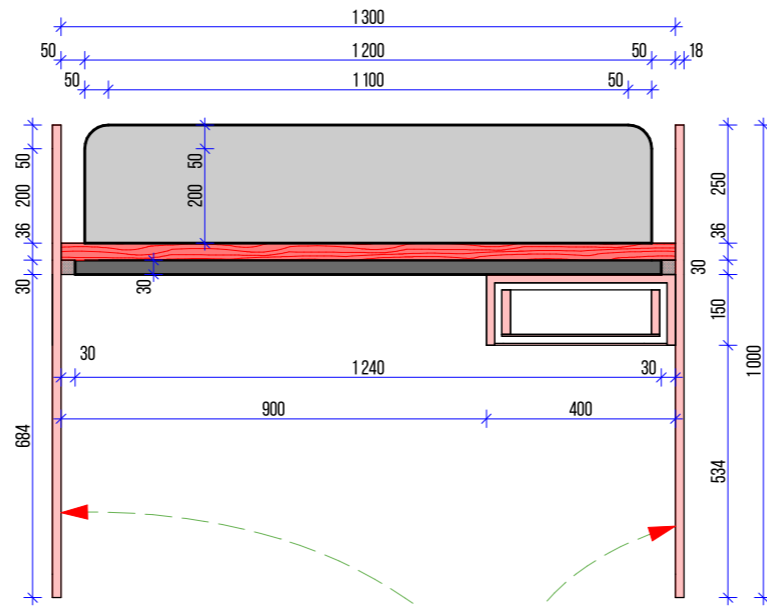

მუშა # 002

მონტი 2-2

პანელი # A-001