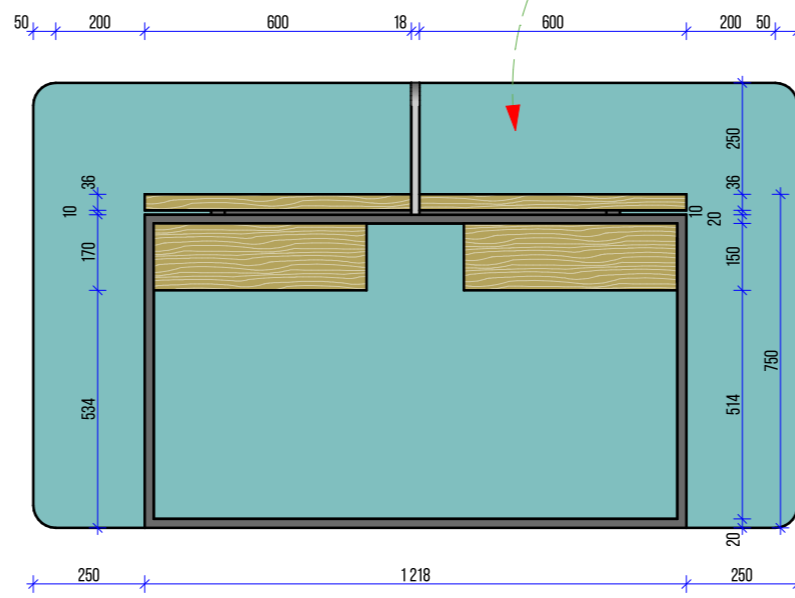

მუშე # 001/2

ფანჯრა

პანელი # A-001