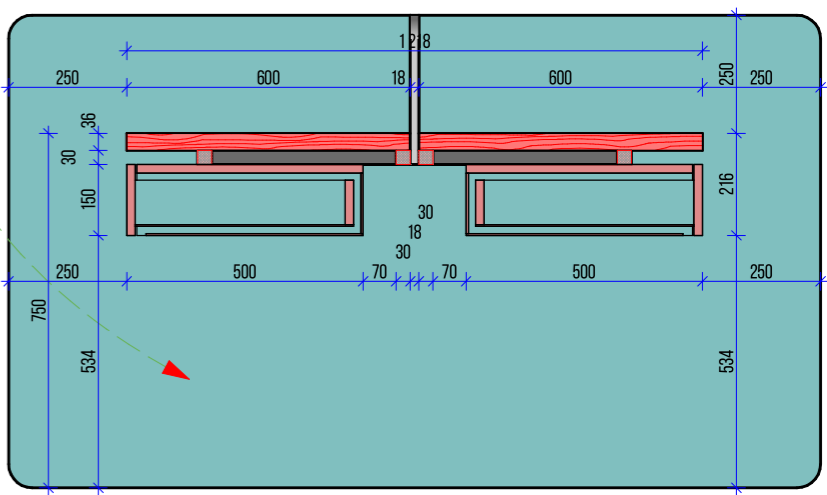

მუშა # 001

მხრილი 1-1

პანელი # A-001