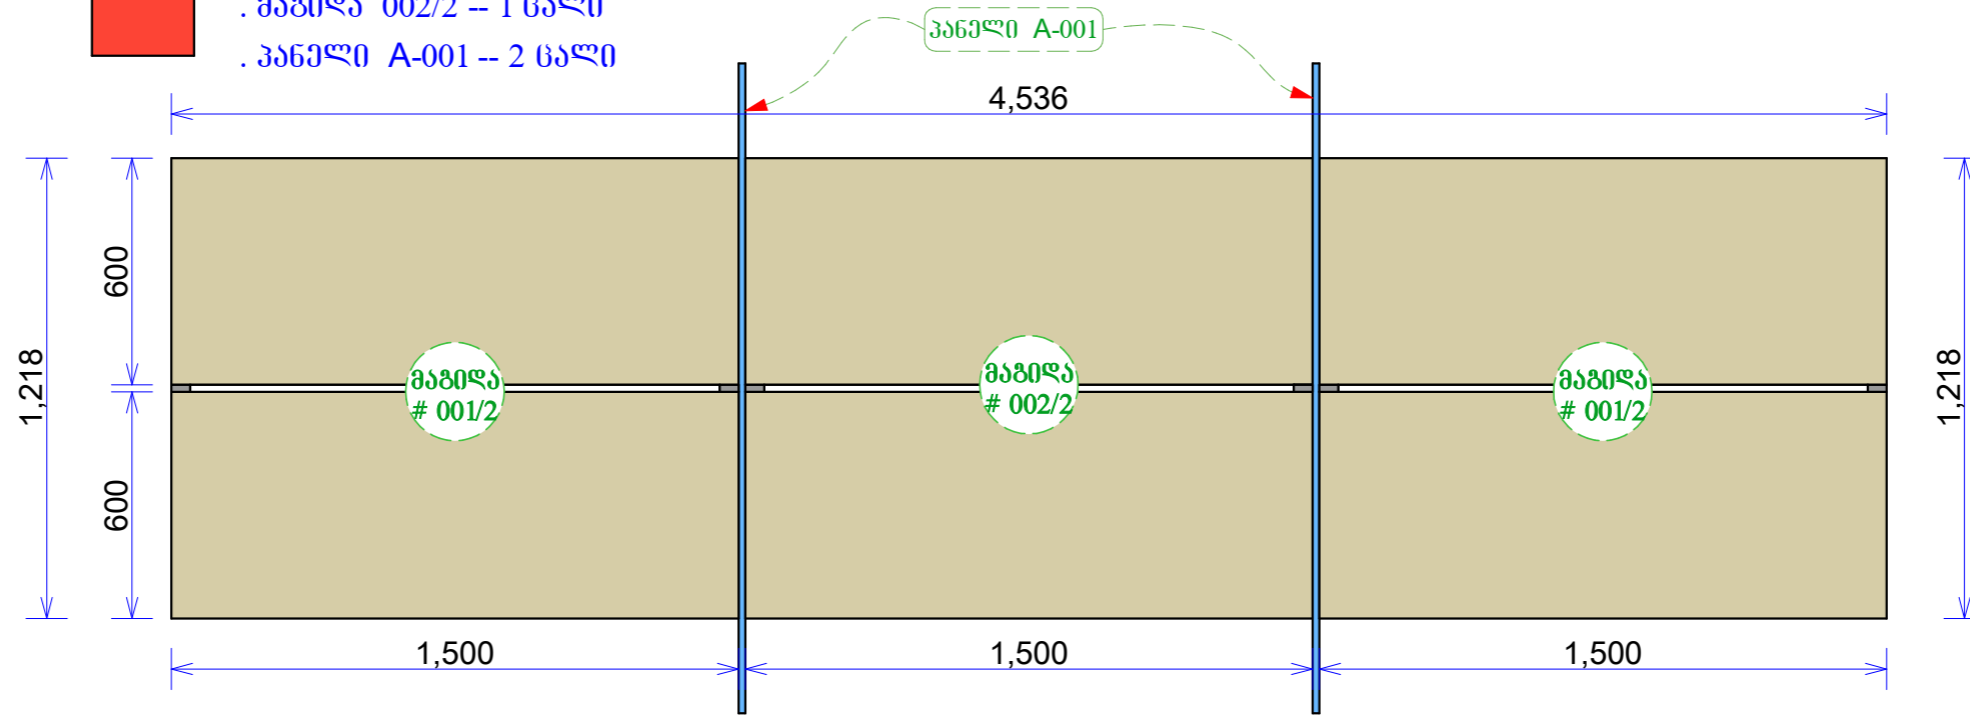

მაგილის კომპლექტი - 006/1

1 სართული

კომპლექტი შედგება ღებალუბისგან:

. მაგილა 001/2 -- 2 სართული

. მაგილა 002/2 -- 1 სართული

. პანელი A-001 -- 2 სართული

**მაგილის კომპლექტი შედგება რამდენიმე მაგილისა და პანელისგან
მიითითებულ მაგილებს და პანელებს ცალკეული ნახაზი იხილეთ პროექტში**