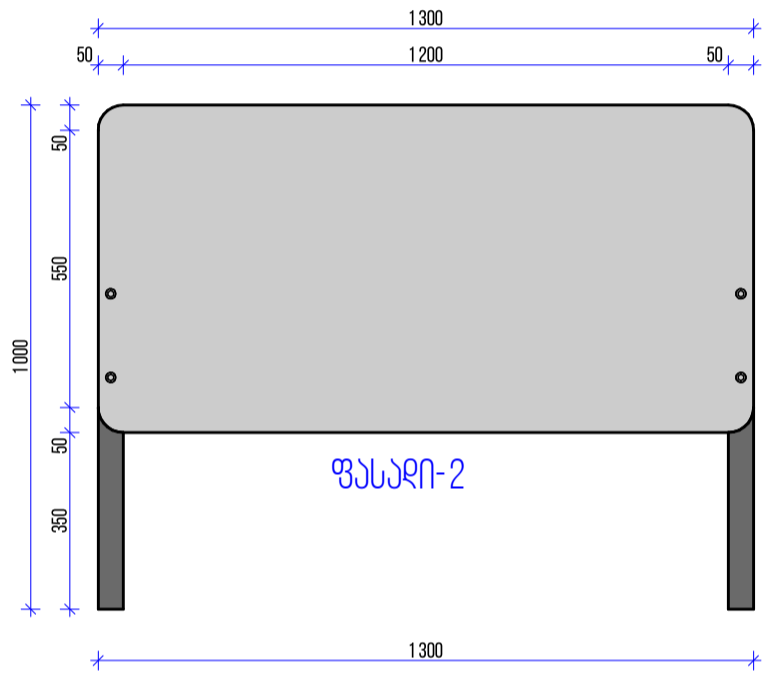

მეზილა # 003