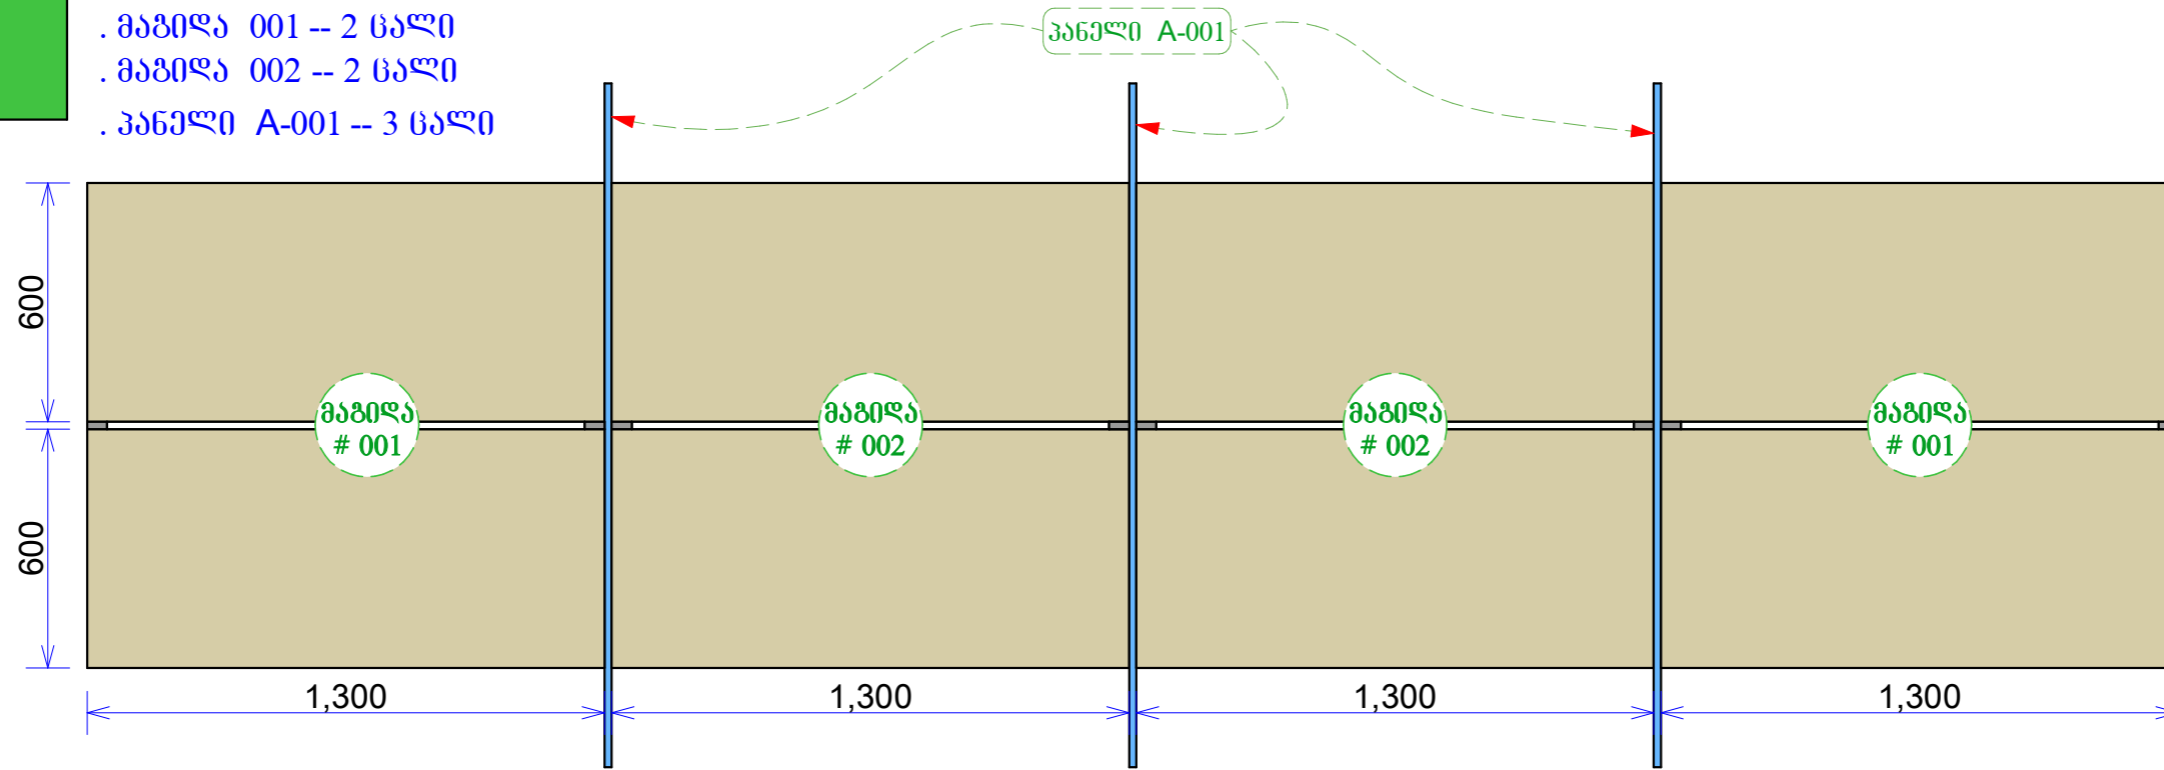

მაგილის კომპლექტი - 008

2 სართლი

კომპლექტი შედგება დეტალებისგან:

- . მაგილა 001 -- 2 სართლი
- . მაგილა 002 -- 2 სართლი
- . კანელი A-001 -- 3 სართლი