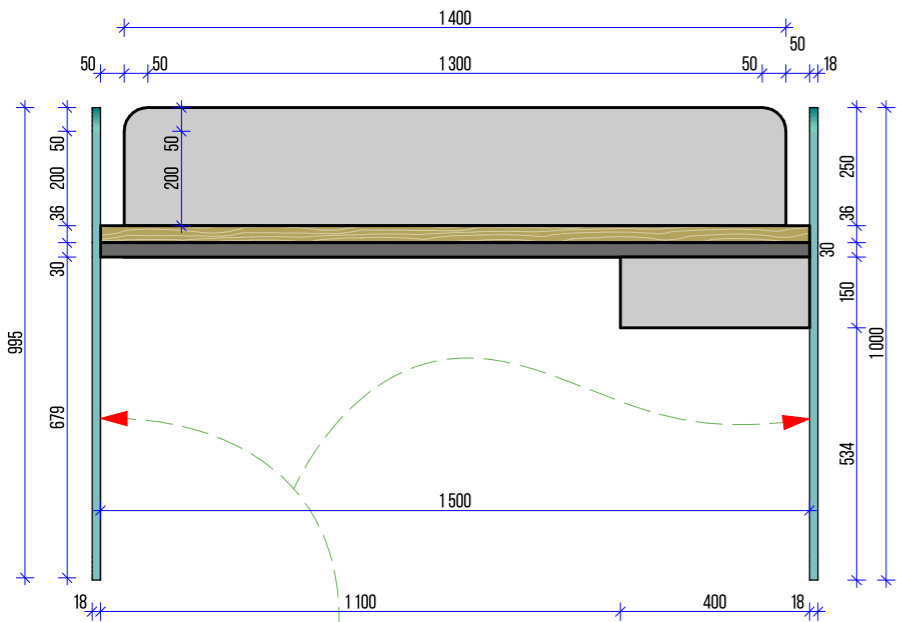

მუშა # 002/2

ფასადი