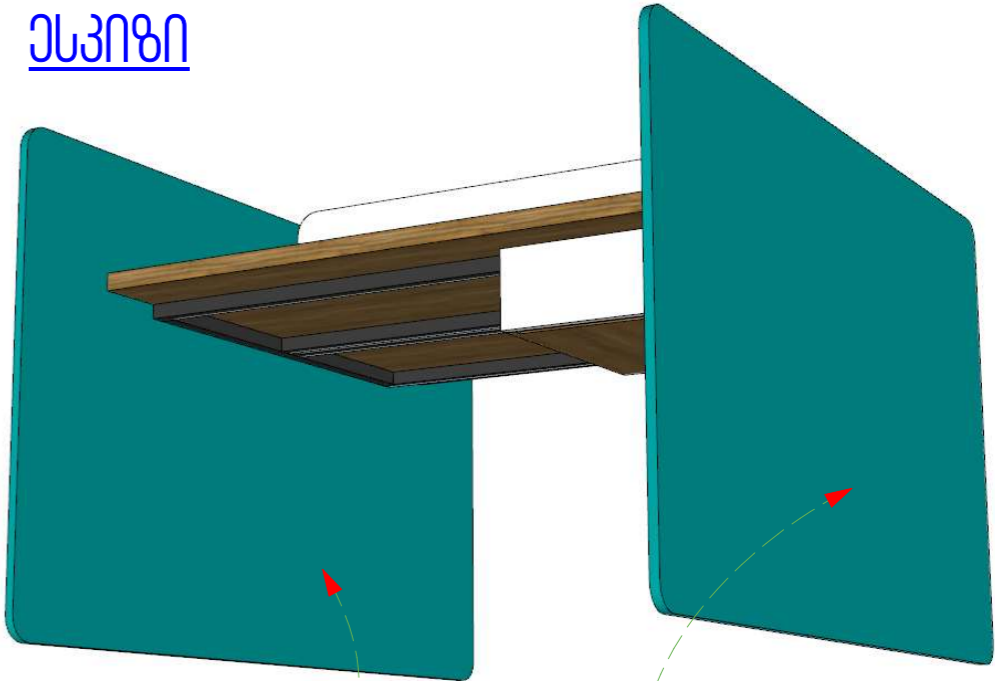

პანელი # A-001

უკუიზო