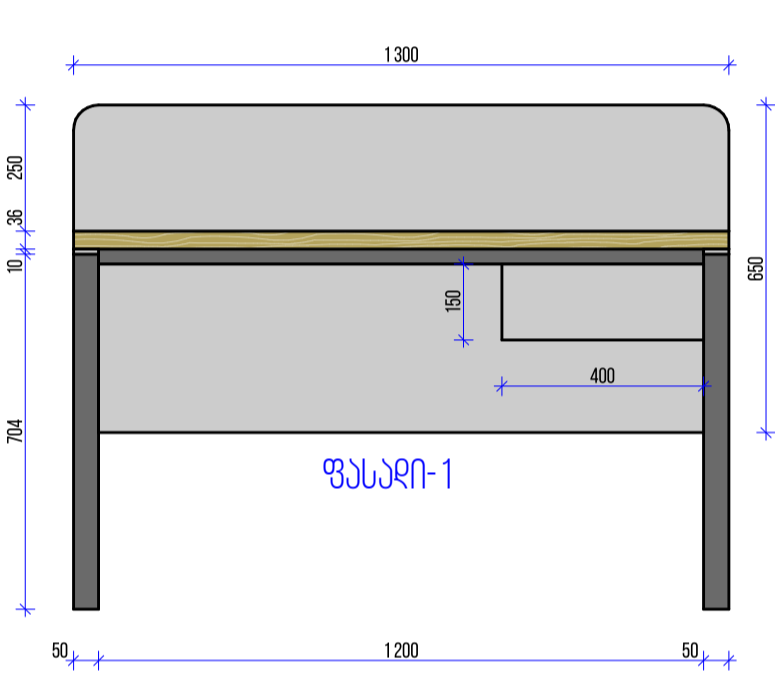

მეზილა # 003