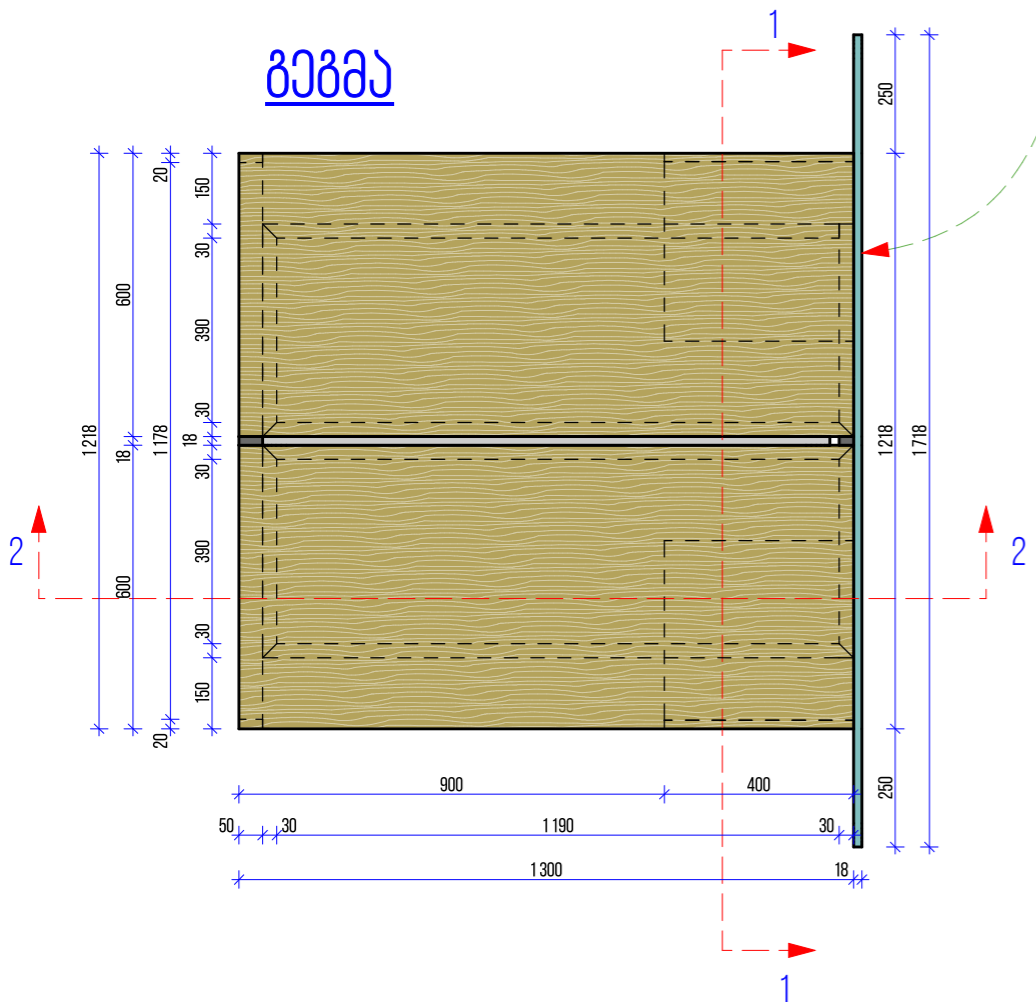

მუშა # 001

ბეჭედი

პანელი # A-001