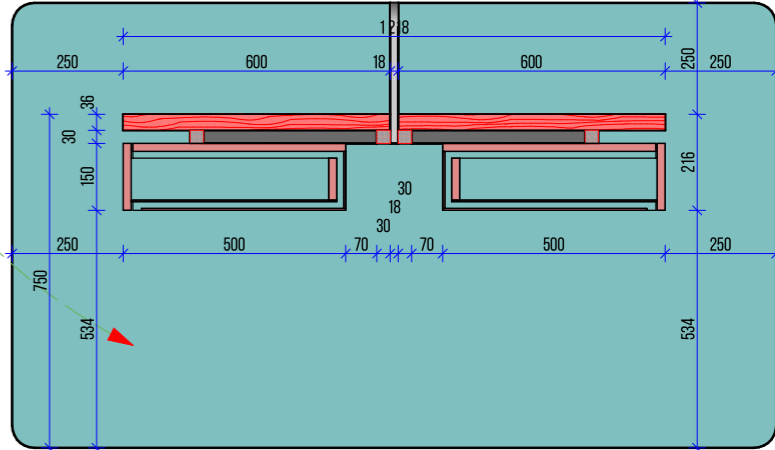

პანელი # A-001

მოდული 1-1