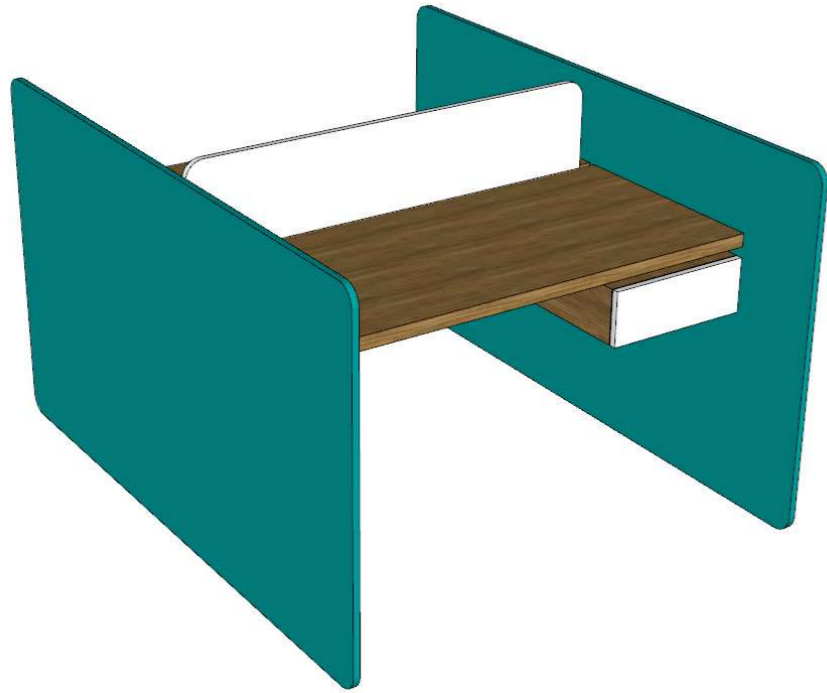

მედი # 002
R
მედი # 002/2