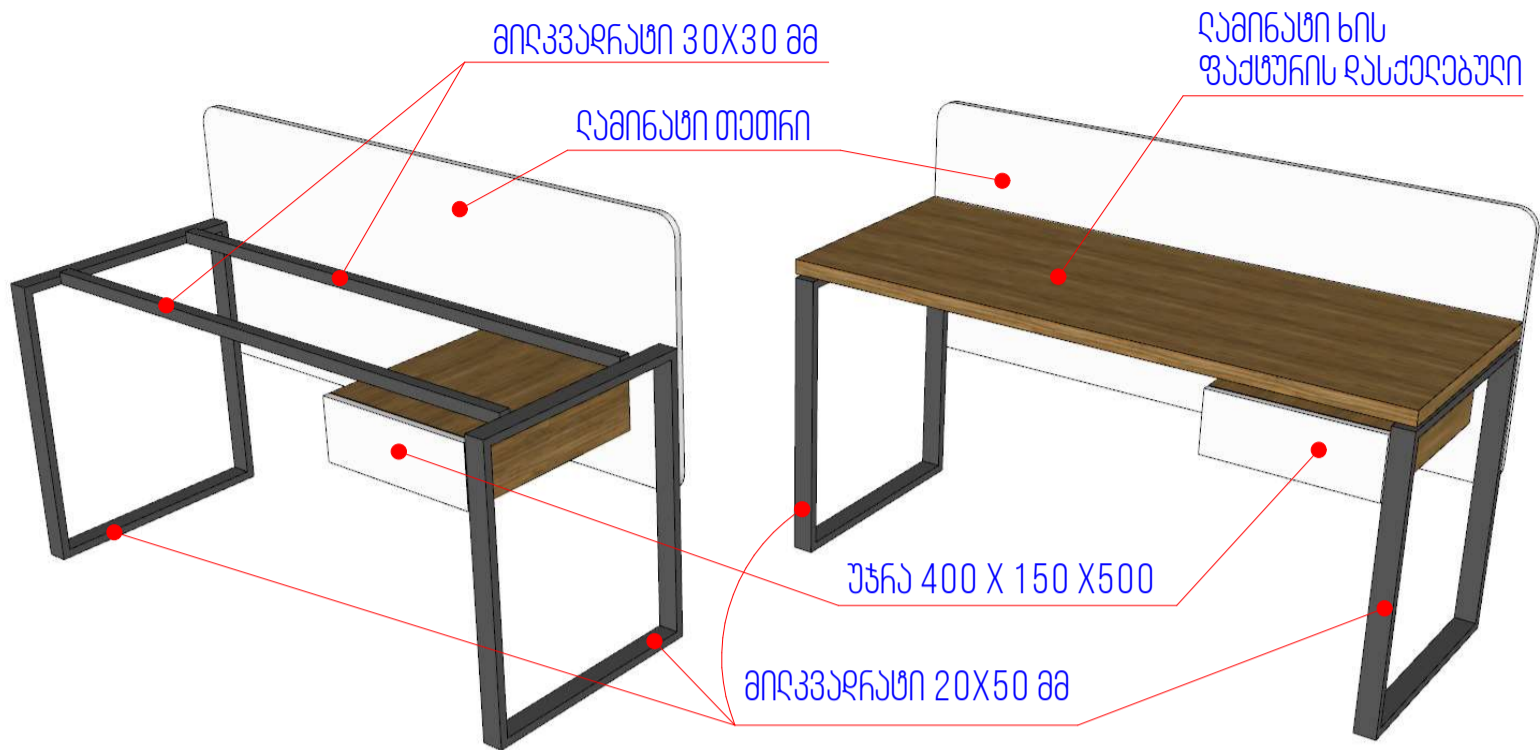

მეზილა # 003