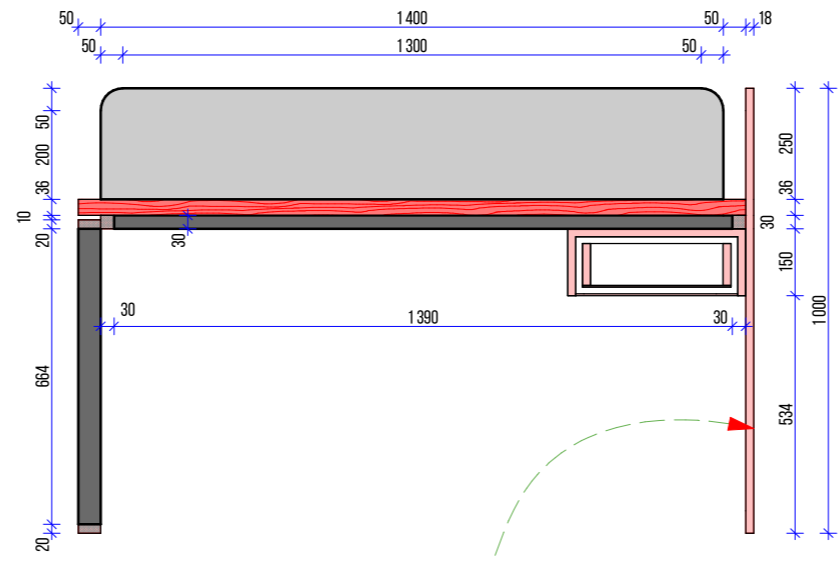

მუშე # 001/2

მოდული 2-2

პანელი # A-001