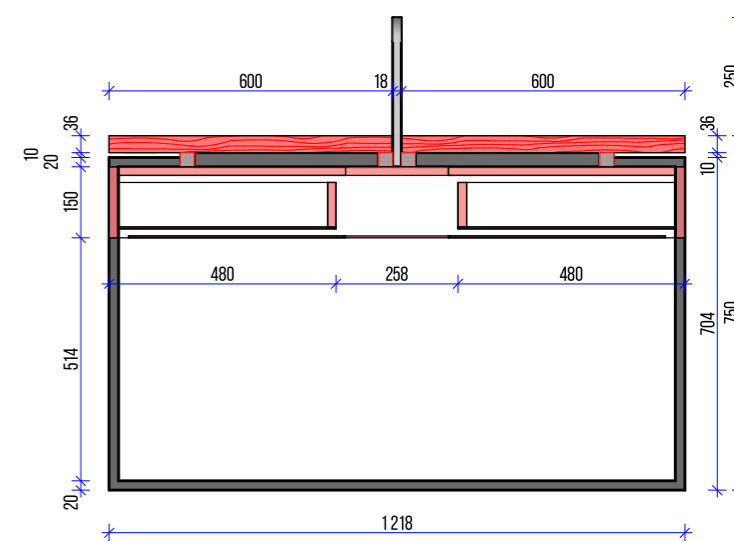

ფასალი

მხრივი 1-1

პანელი # A-001

პანელი # A-001

გაბარიტი 1000X1718 მმ

შენიშვნა: პანელი დამონტაჟი უნდა იყოს
ბუნებრივი კუთხეები უნდა იყოს მომხმარებელი
50 მმ რადიუსით და უნდა
შემოიხვედრი იგივე ფერის კომპა

პანელი გამოიყენება მაგიდად და სხვადასხვა
ან მაგიდად კომპლექტის დასრულებად