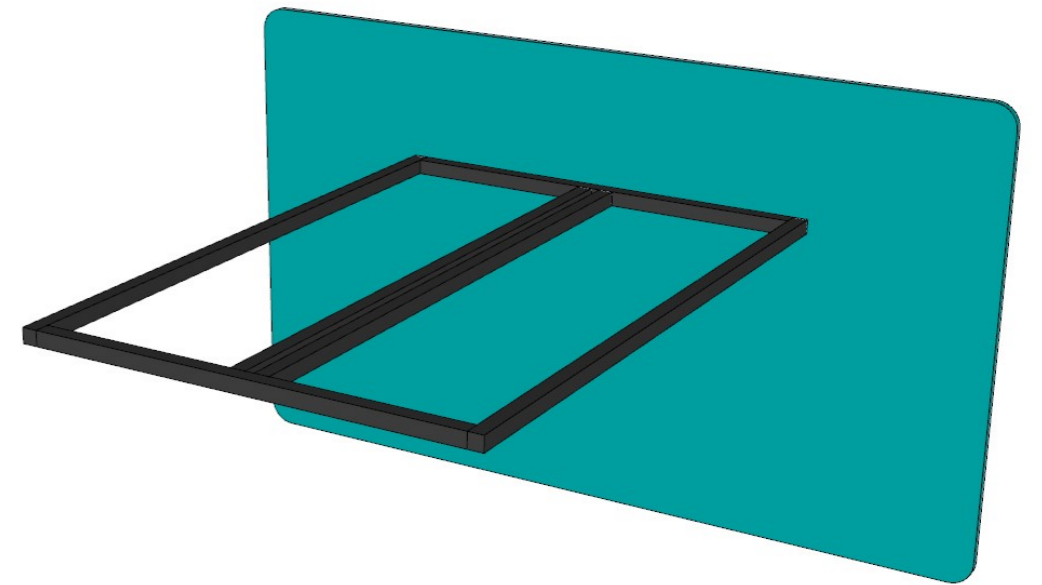

მედი # 002
R
მედი # 002/2