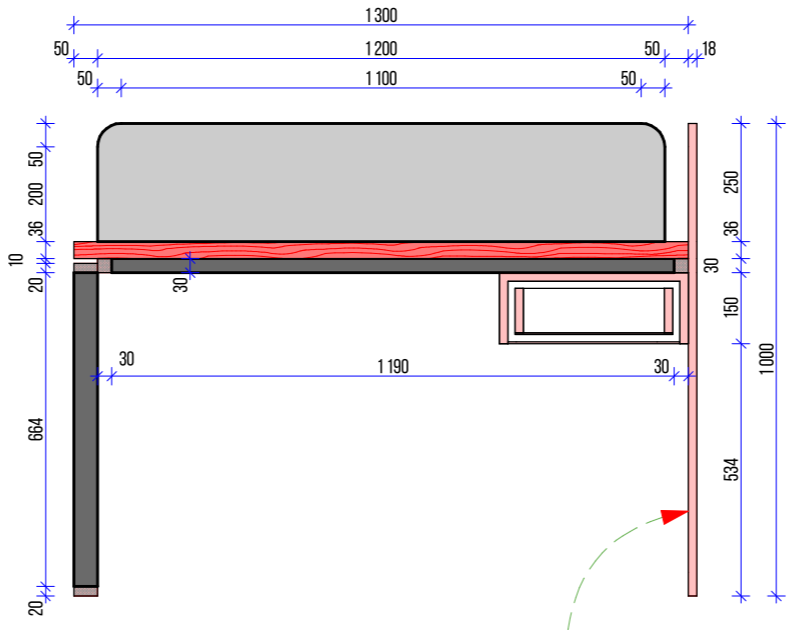

მუშა # 001

მხრილი 2-2

პანელი # A-001