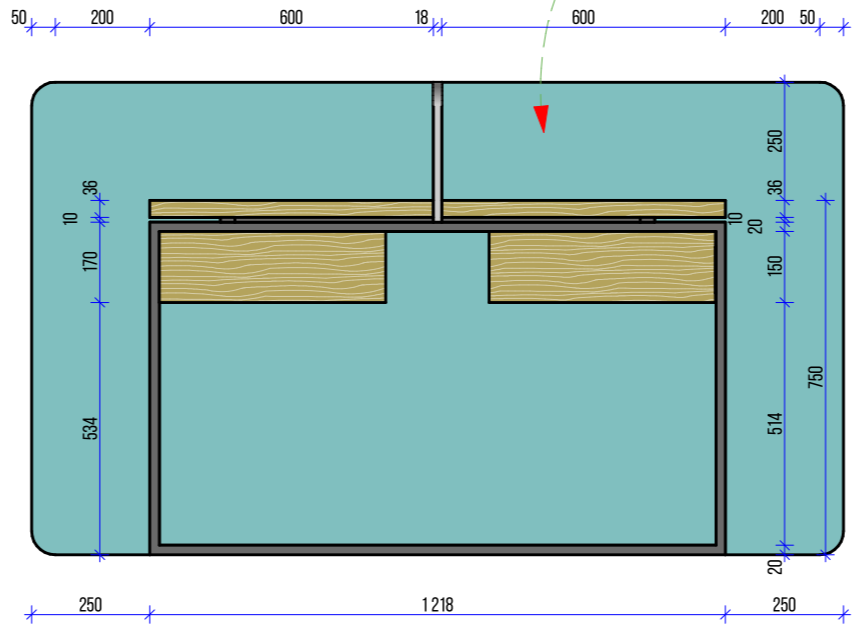

მუშა # 001

ფასალი

პანელი # A-001