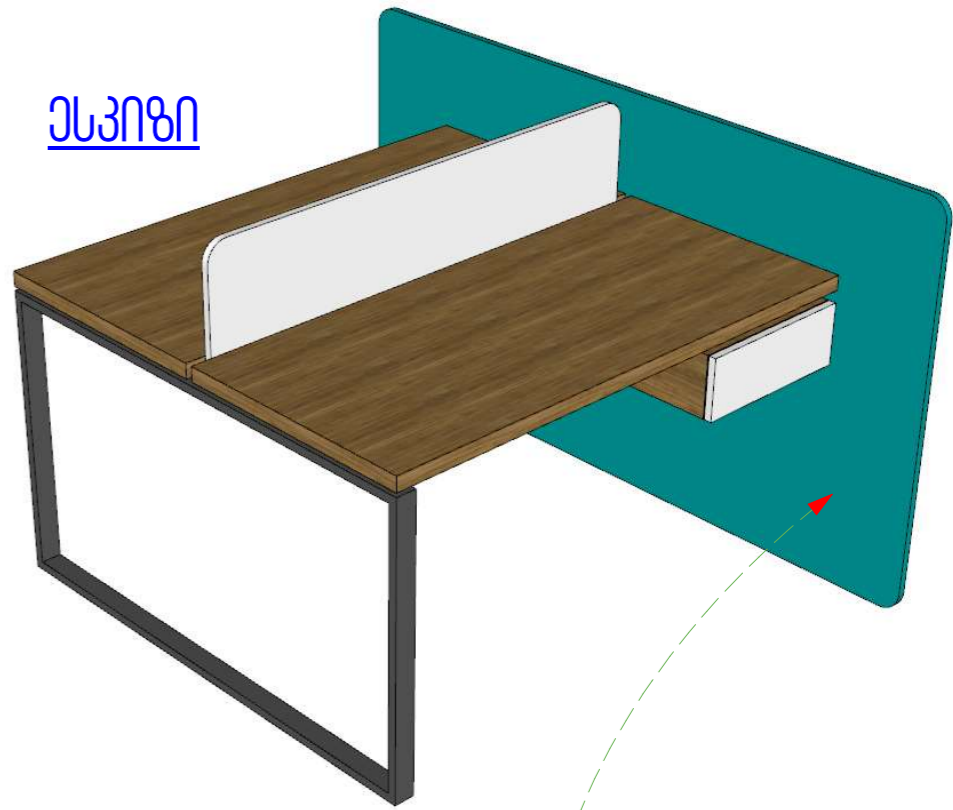

მუშე # 001/2

მსპოზი

პანელი # A-001