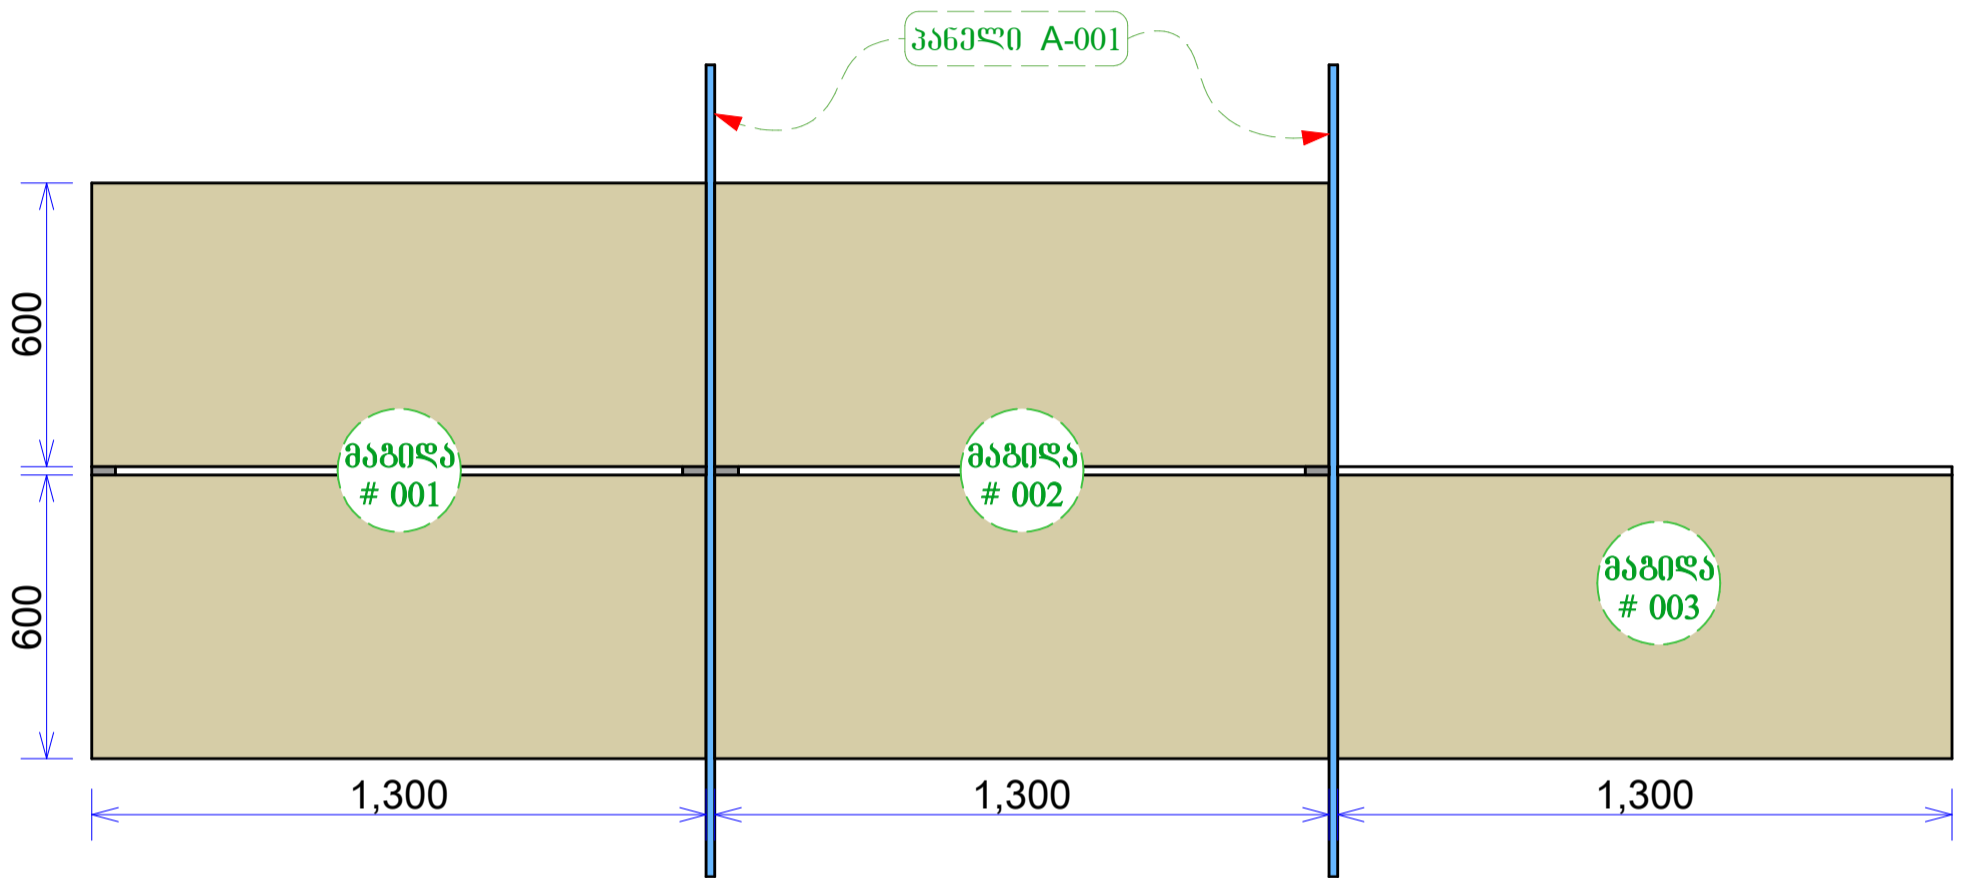

მაგილის კომპლექტი - 005

2 ცალი

კომპლექტი შედგება დეტალებისგან:

- . მაგილა 001 -- 1 ცალი
- . მაგილა 002 -- 1 ცალი
- . მაგილა 003 -- 1 ცალი
- . კანელი A-001 -- 2 ცალი

მაგილის კომპლექტი შედგება რამდენიმე მაგილისა და კანელისგან მითითებული მაგილების და კანელების ცალკეული ნახაზი იხილეთ პროექტში