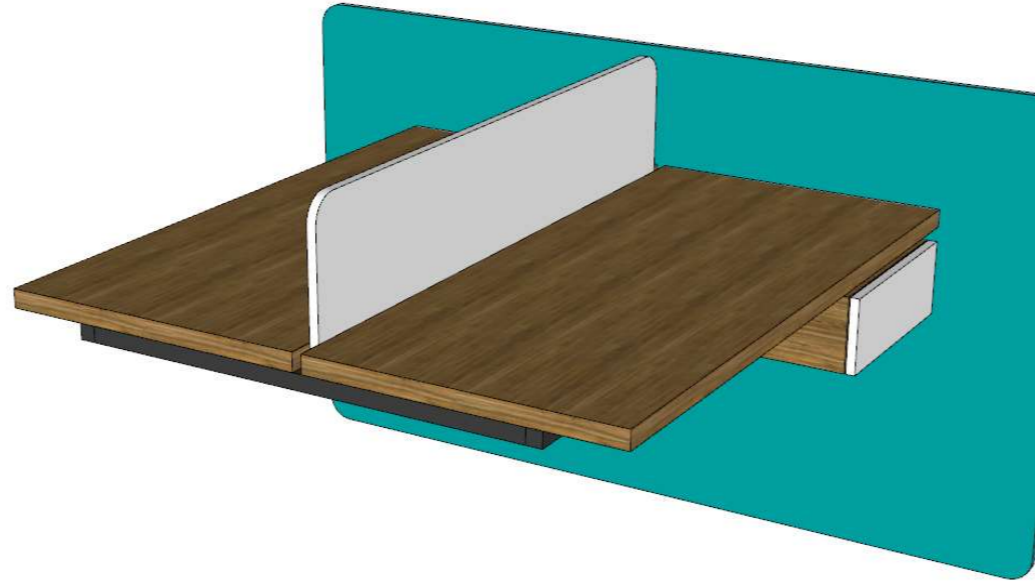

მედი # 002
R
მედი # 002/2