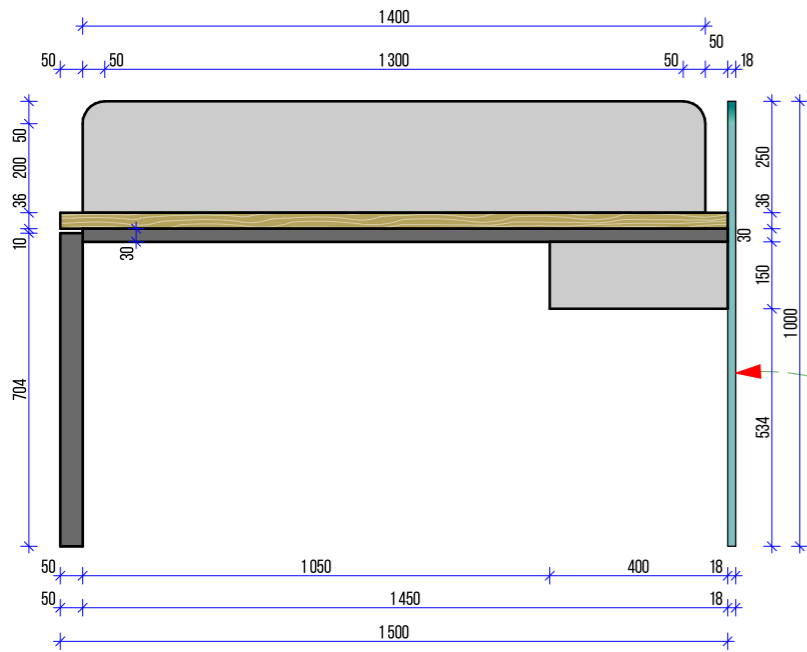

მუშე # 001/2

ფანჯრა