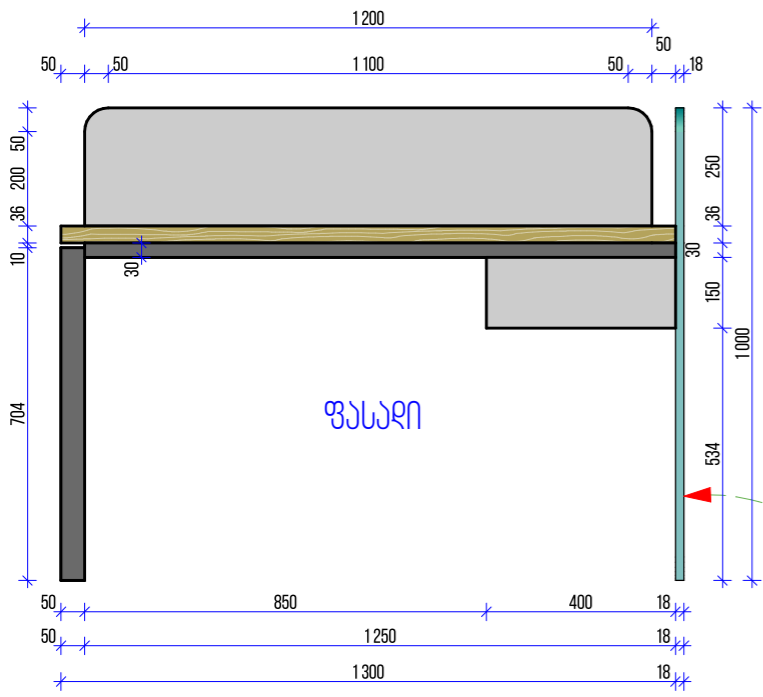

მუშა # 001

ფასალი