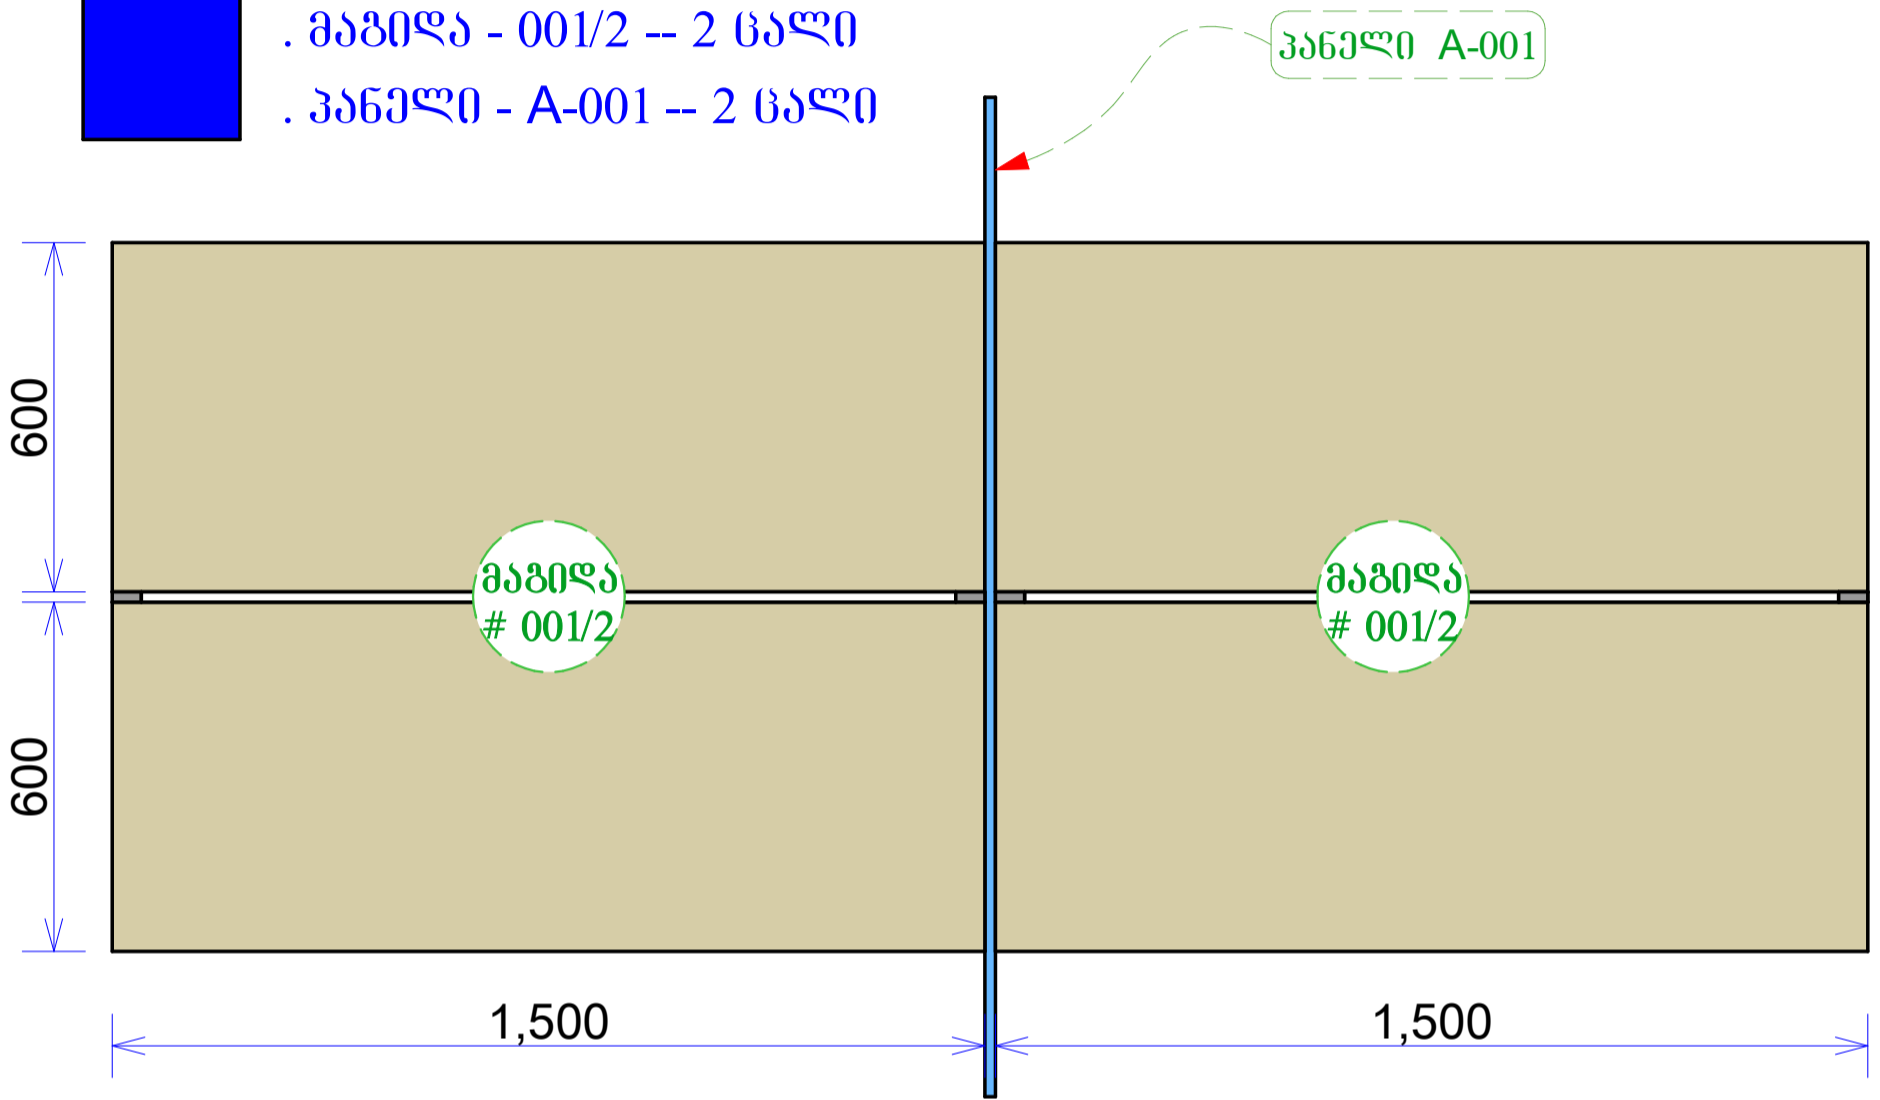

მაგილის კომპლექტი - 004

3 ცალი

კომპლექტი შედგება დეტალებისგან:

. მაგილა 001 -- 2 ცალი

. პანელი A-001 -- 1 ცალი

**მაგილის კომპლექტი შედგება რამდენიმე მაგილისა და პანელისგან
მითითებული მაგილების და პანელების ცალკეული ნახაზი იხილეთ პროექტში**

მაგილის კომპლექტი - 004/1

3 ცალი

კომპლექტი შედგება ღებალებიდან:

- . მაგილა - 001/2 -- 2 ცალი
- . პანელი - A-001 -- 2 ცალი

მაგილის კომპლექტი შედგება რამდენიმე მაგილისა და პანელისგან მითითებული მაგილების და პანელების სალკეული ნახაზი იხილეთ პროექტში