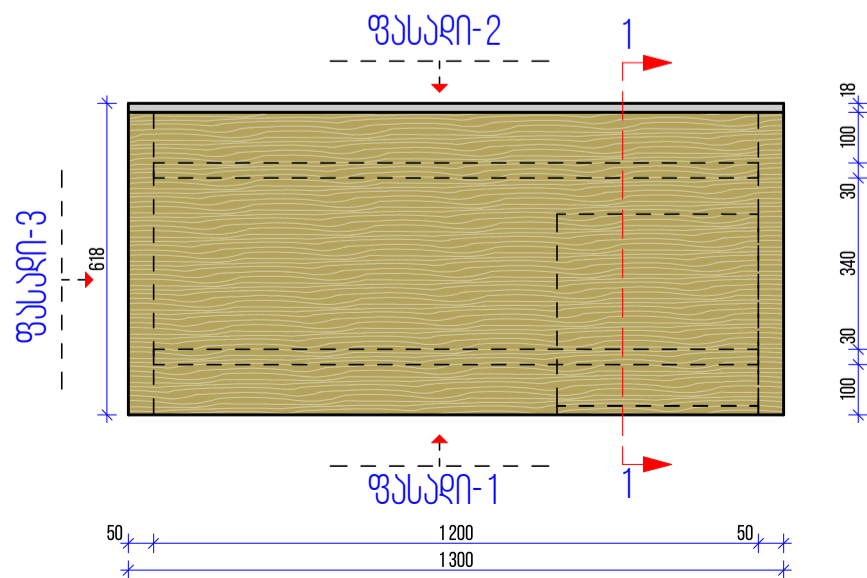

მეზილა # 003