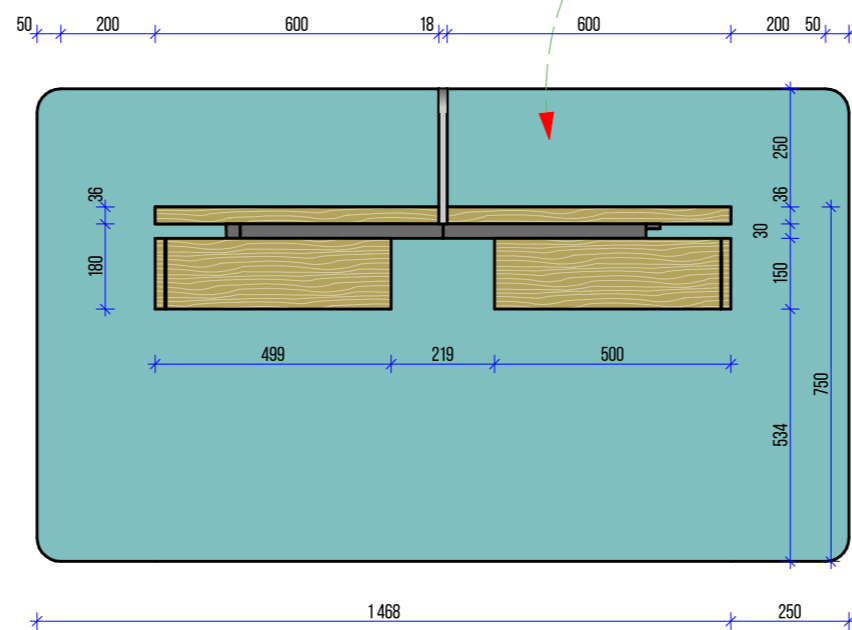

მუშა # 002

ფანჯრა

პანელი # A-001