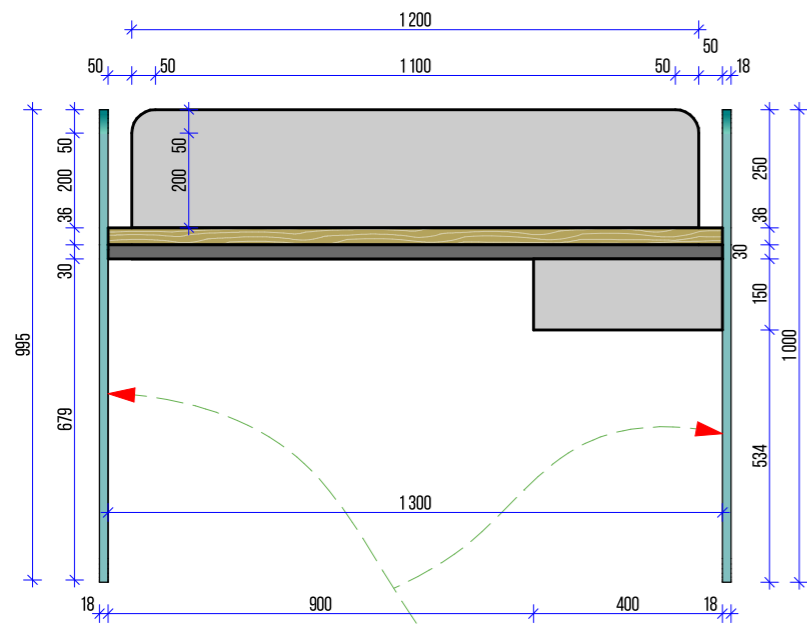

მუშა # 002

ფანჯრა