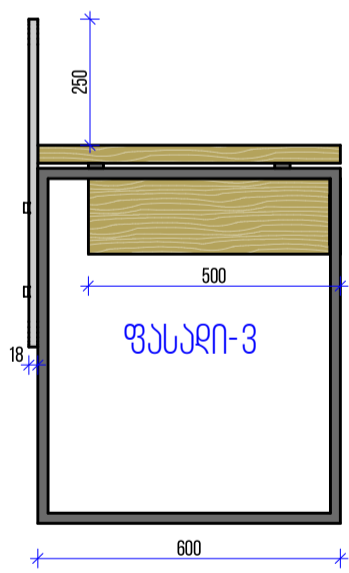

მეზილა # 003