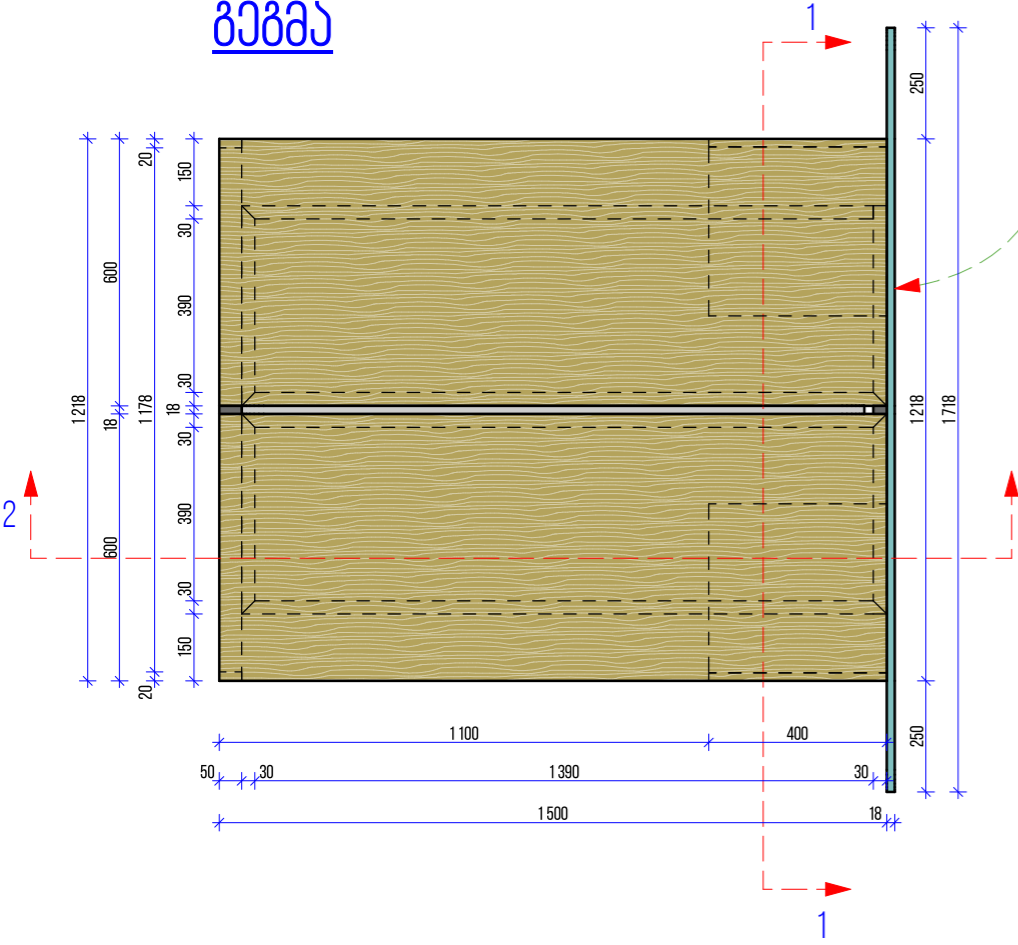

მუშე # 001/2

მუშე

პანელი # A-001