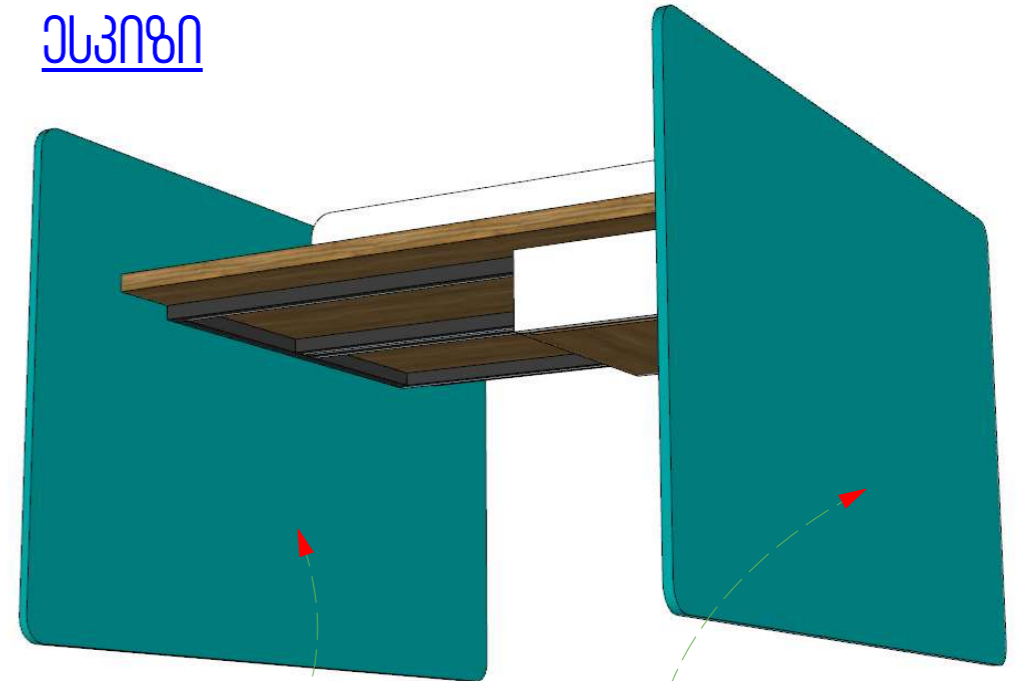

მუშა # 002

ელპიზი

პანელი # A-001