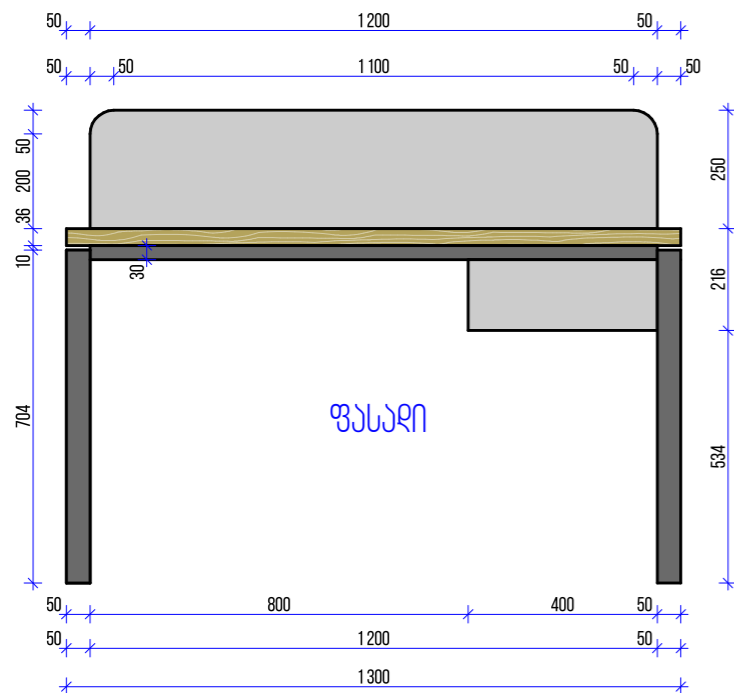

მუშა # 004

ფასალი