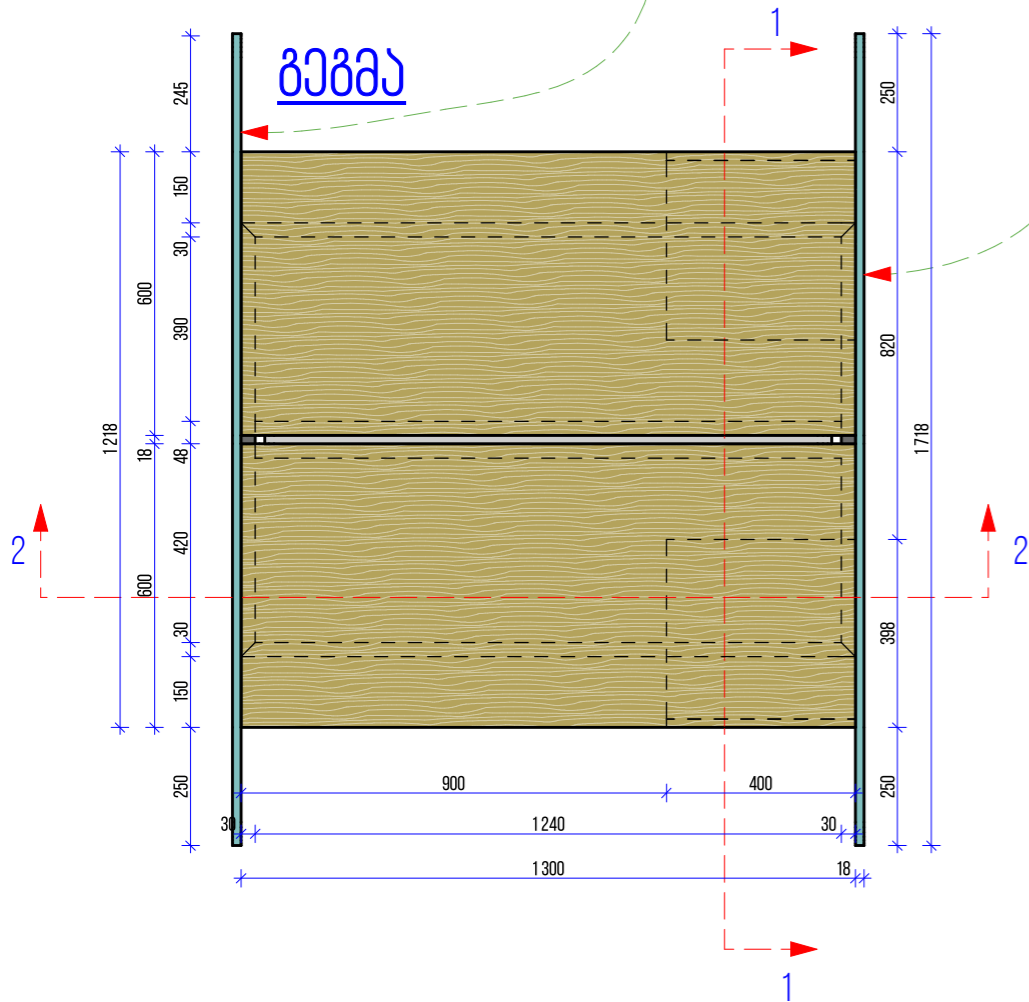

მუშა # 002

ბეჭედი

პანელი # A-001