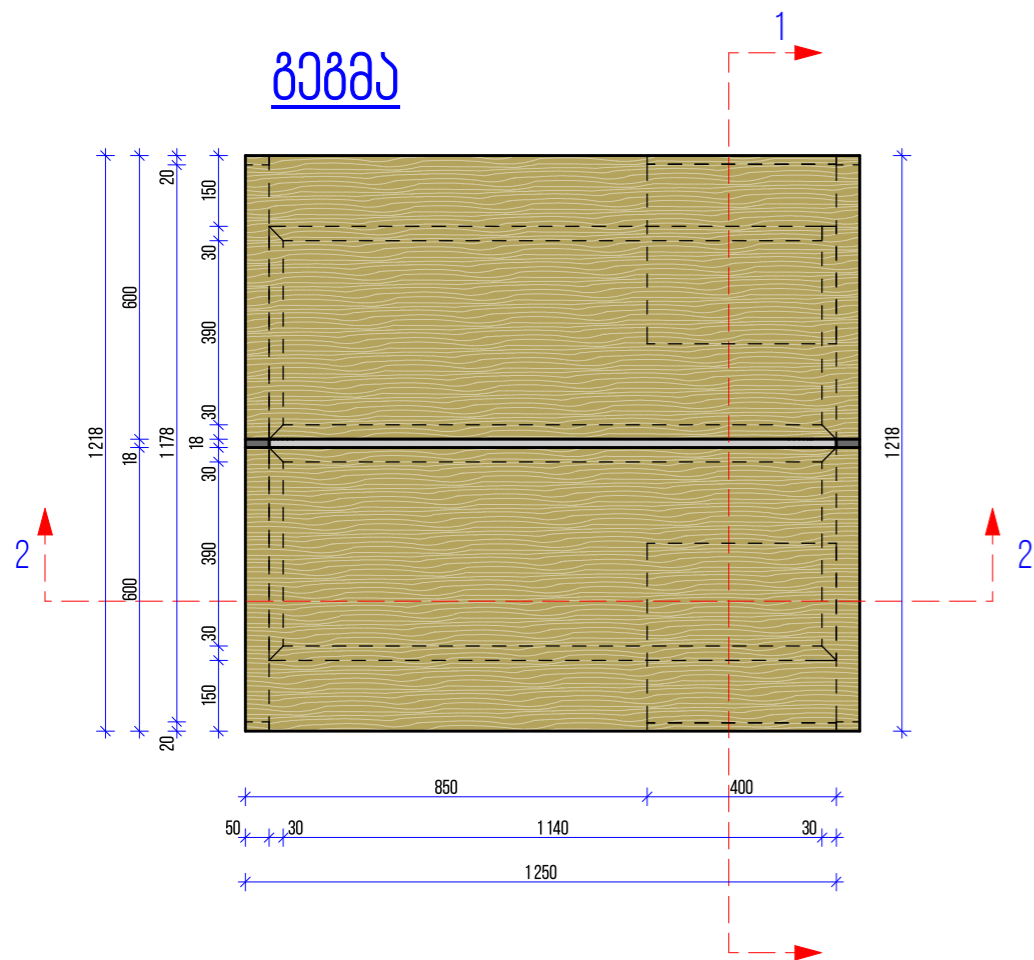

ფასალი

მხრივი 1-1

პანელი # A-001

პანელი # A-001

გაბარიტი 1000X1718 მმ

შენიშვნა: პანელი დამონტაჟი უნდა იყოს
ბუნებრივი კუთხეები უნდა იყოს მომხმარებელი
50 მმ რადიუსით და უნდა
შემოიხვედრი იგივე ფერის კომპა

პანელი გამოიყენება მაგიდად და სხვადასხვა
ან მაგიდად კომპლექტის დასრულებად