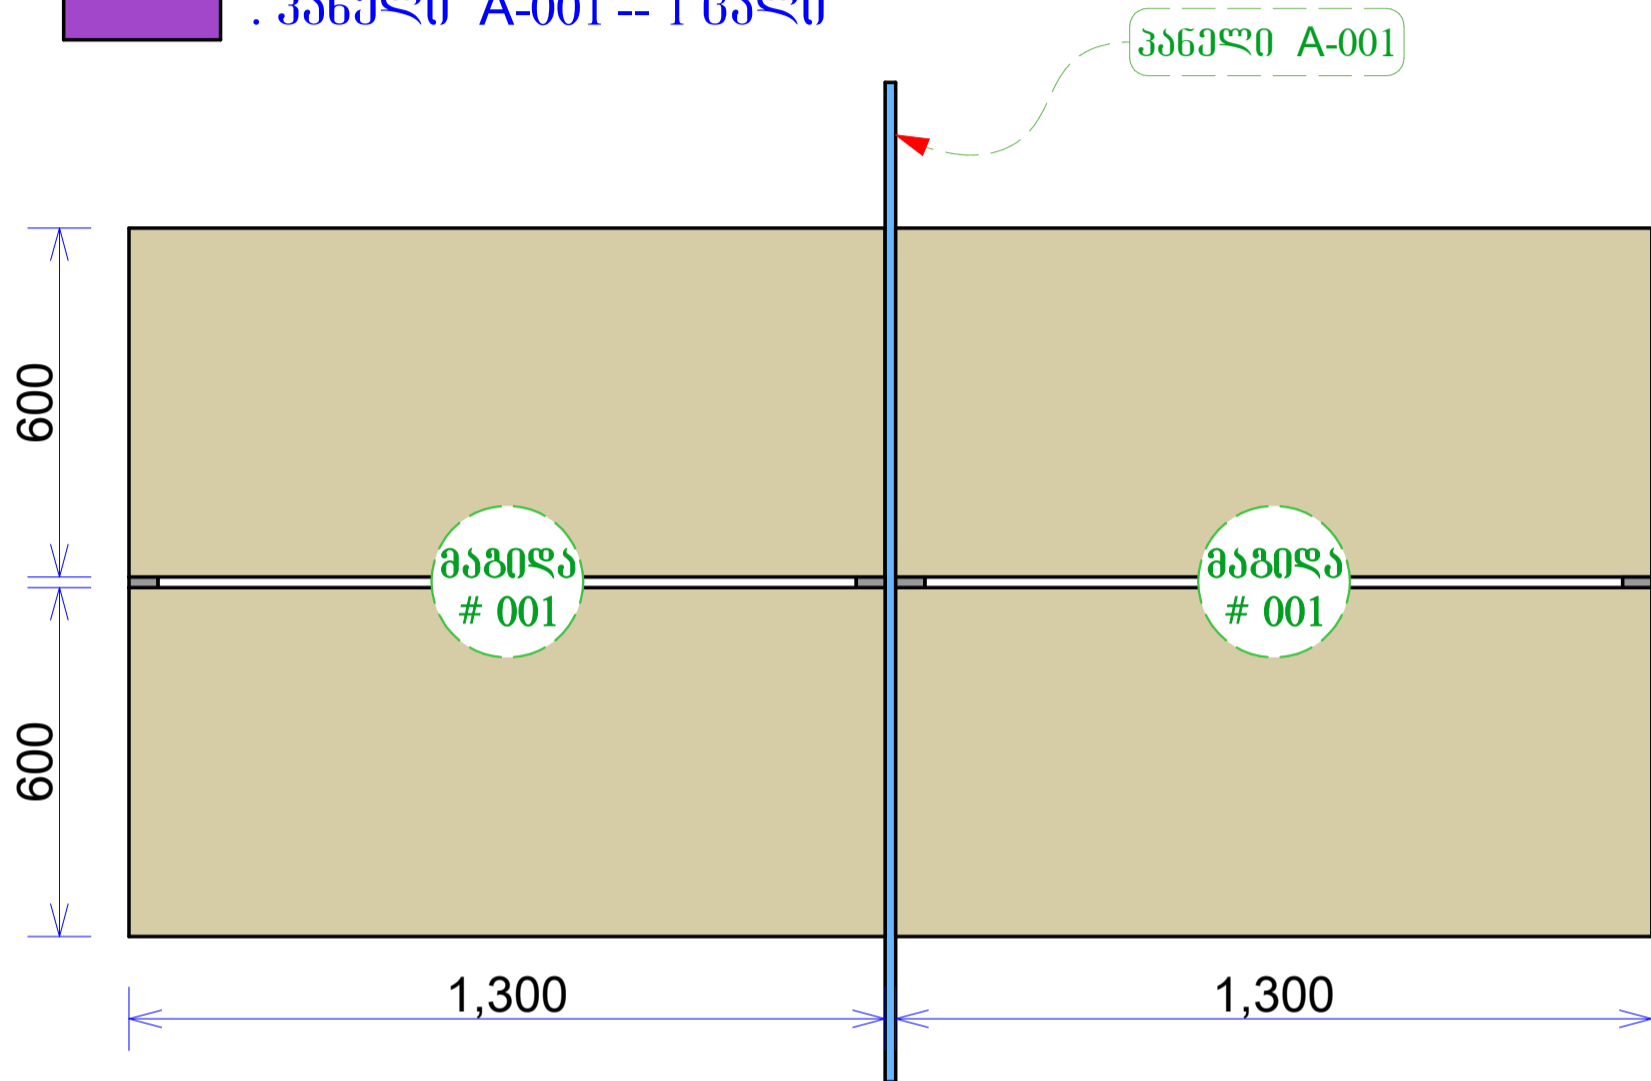

მაგილის კომპლექტი - 004

3 ცალი

კომპლექტი შედგება დეტალებისგან:

. მაგილა 001 -- 2 ცალი

. პანელი A-001 -- 1 ცალი

**მაგილის კომპლექტი შედგება რამდენიმე მაგილისა და პანელისგან
მითითებული მაგილების და პანელების ცალკეული ნახაზი იხილეთ პროექტში**