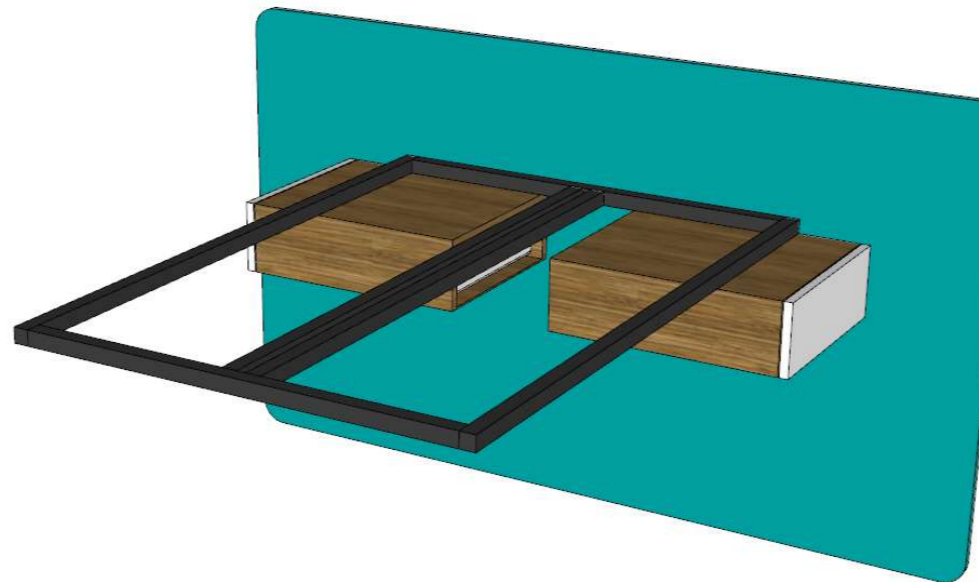

მედი # 002
R
მედი # 002/2