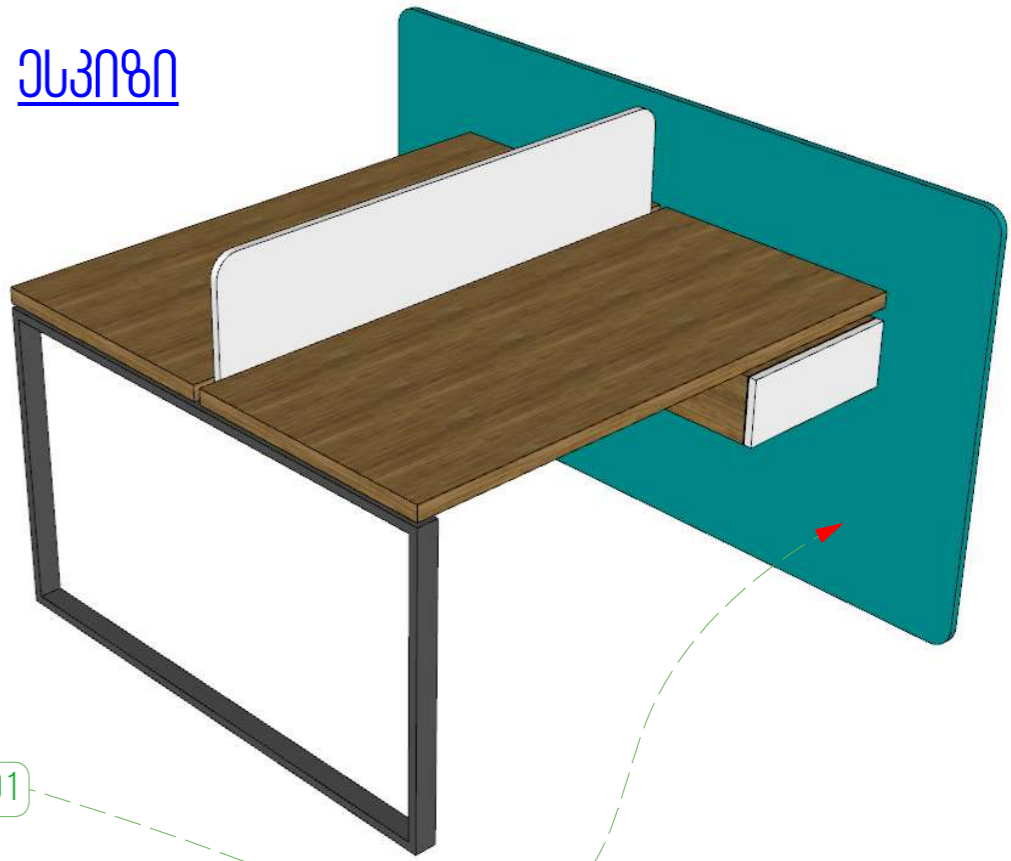

მუშა # 001

ესპიზი

პანელი # A-001