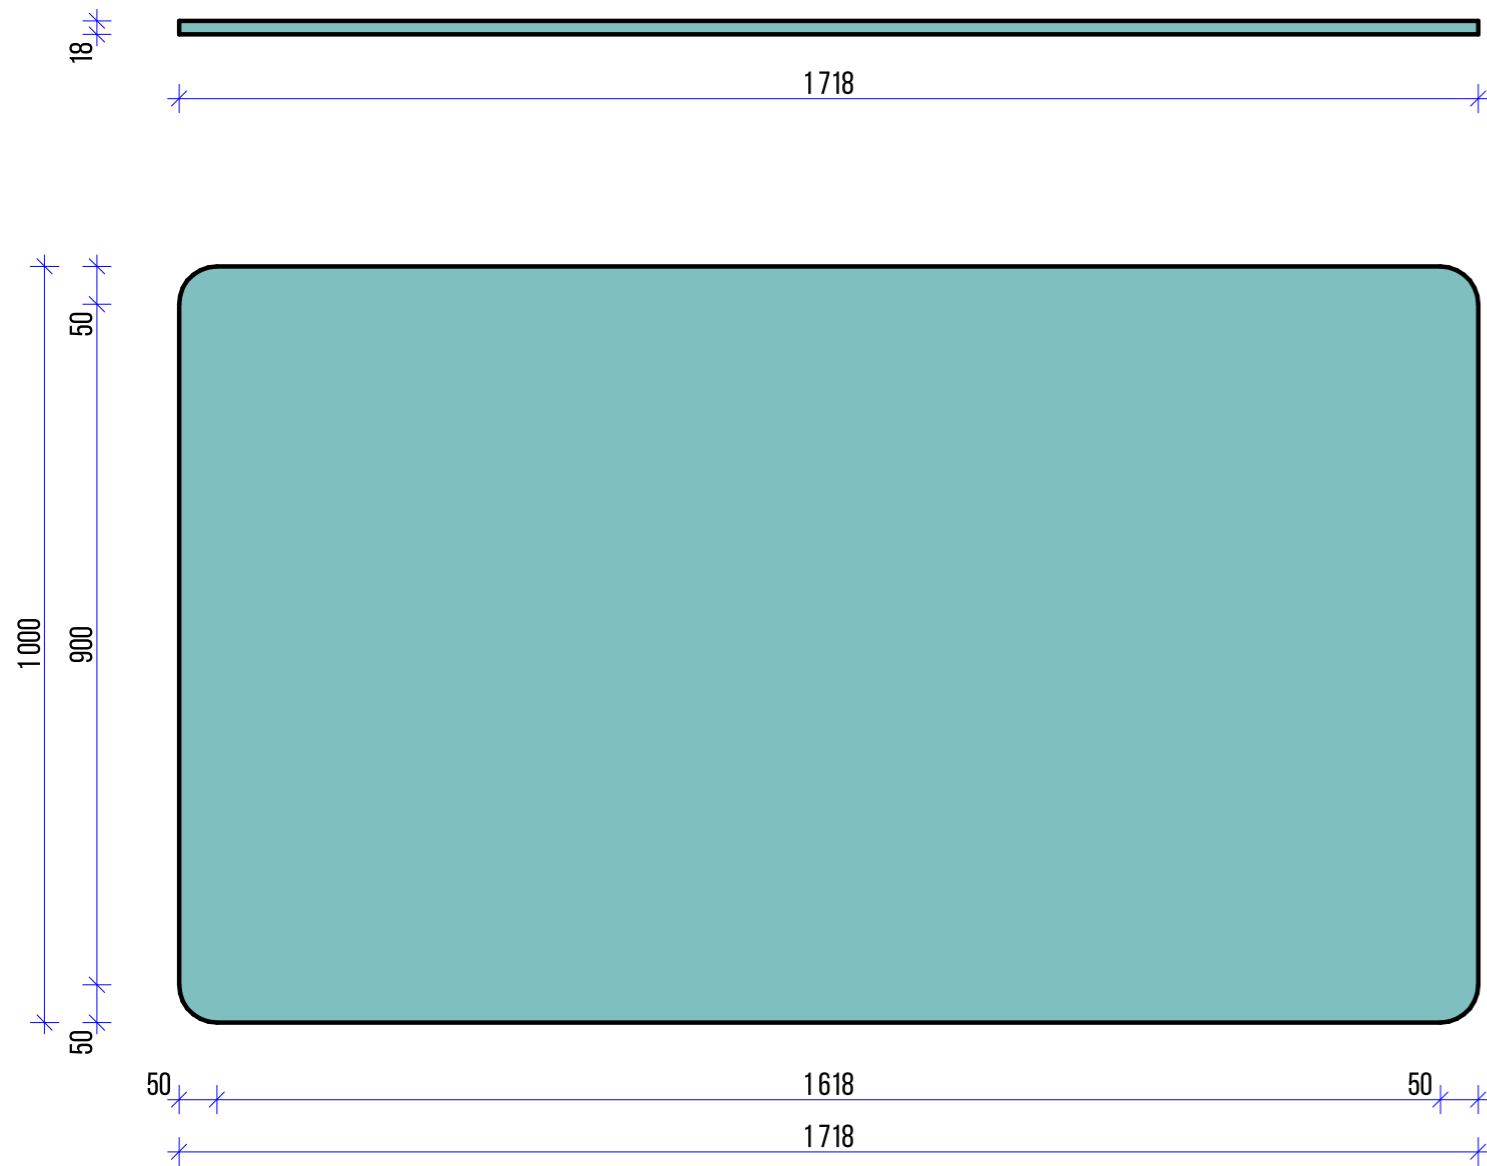

მონტი 1-1

მეზილა # 003

მუშა # 004

მუშა # 004

ფასალი

მხრივი 2-2

ცალი

ბეჭედი

ფასალი

მხრივი 1-1

პანელი # A-001

პანელი # A-001

გაბარიტი 1000X1718 მმ

შენიშვნა: პანელი დამონტაჟი უნდა იყოს
ბუნებრივი კუთხეები უნდა იყოს მომხმარებელი
50 მმ რადიუსით და უნდა
შემოიხვედრი იგივე ფერის კომპა

პანელი გამოიყენება მაგიდად და სხვადასხვა
ან მაგიდად კომპლექტის დასრულებად